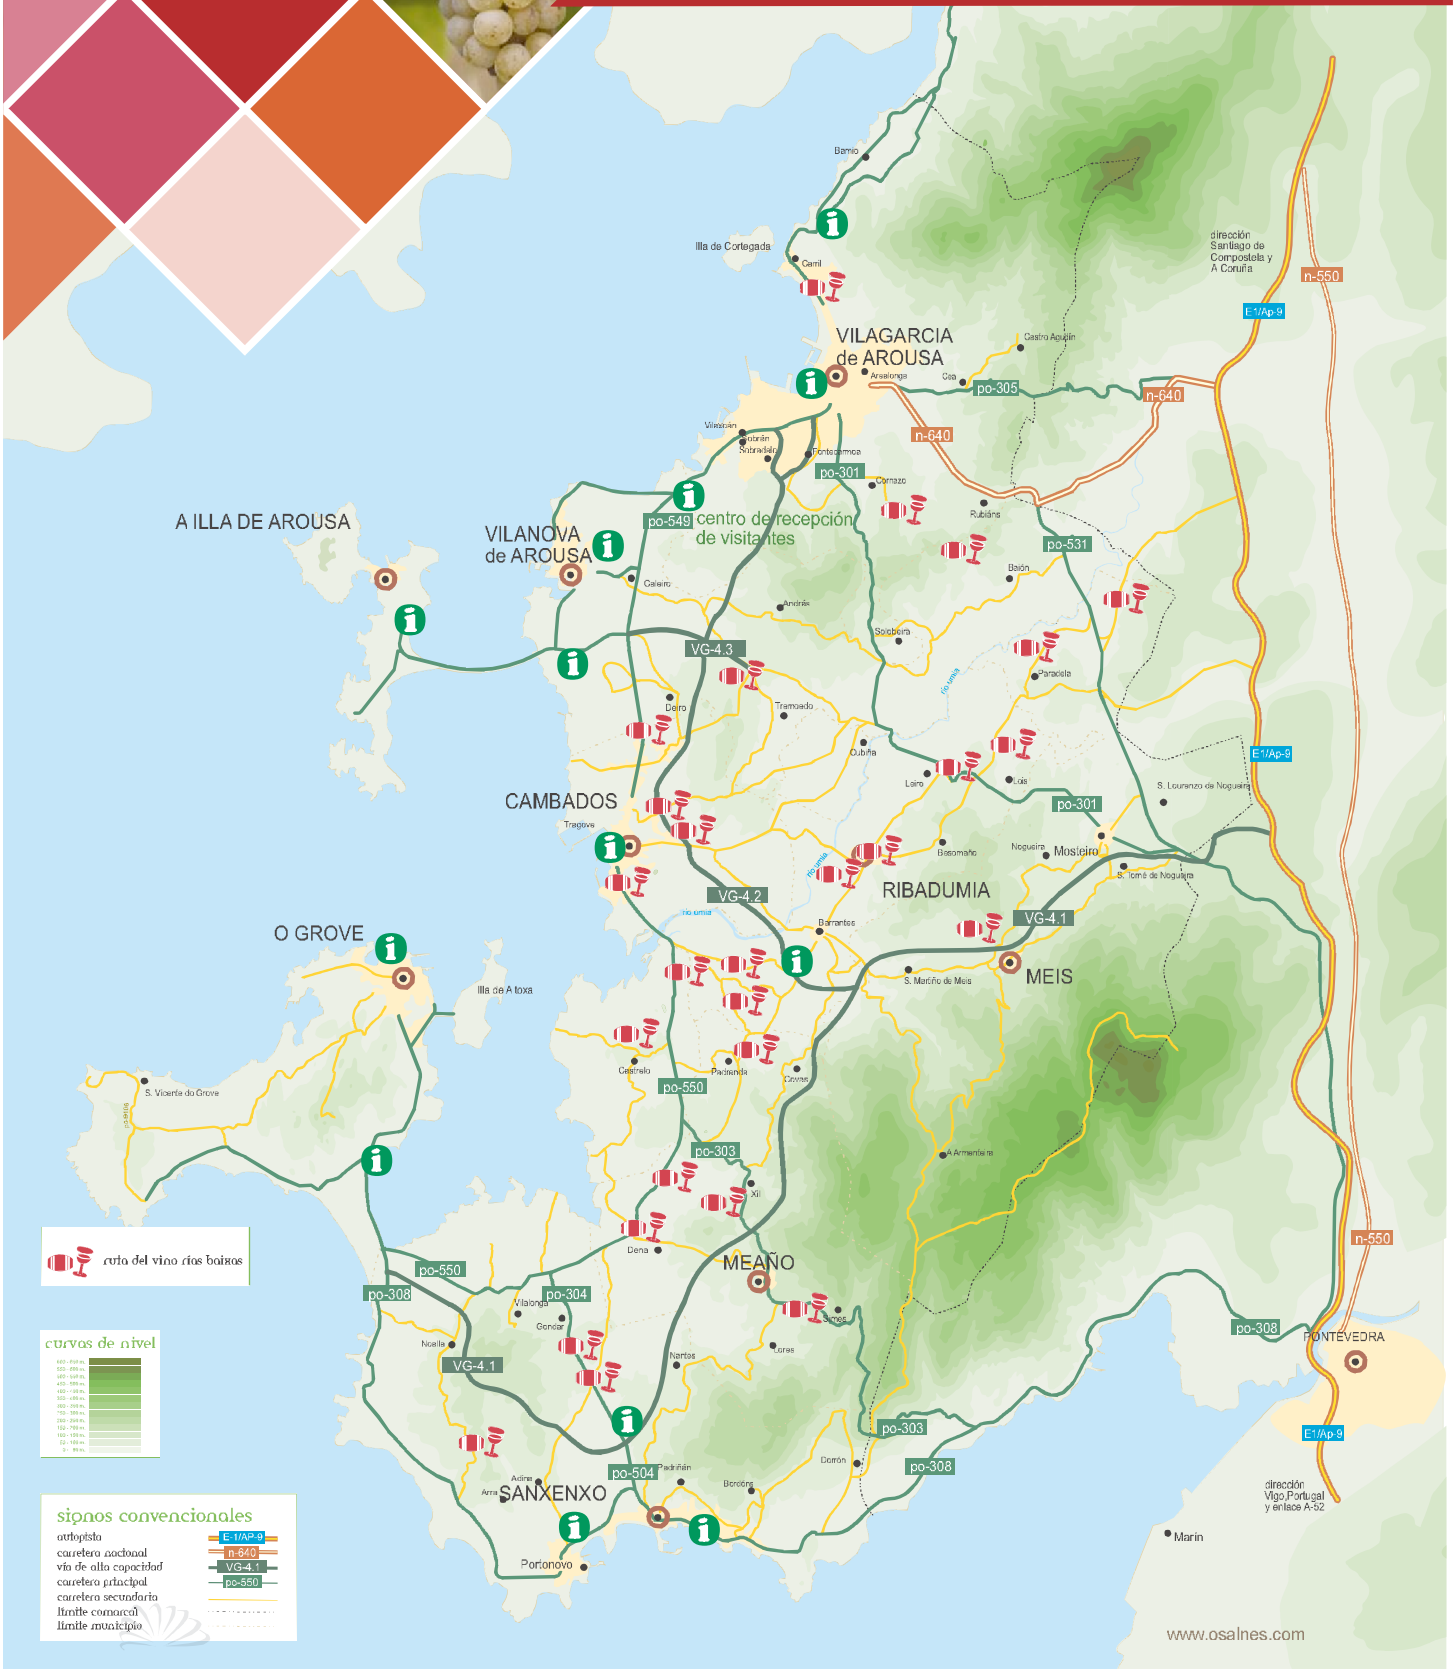

ruta del vino rías baixas

 ruta del vino rías baixas

signos convencionales

- autopista 
- caretera nacional 
- vía de alta capacidad 
- caretera principal 
- caretera secundaria 
- límite comarcal 
- límite municipal 